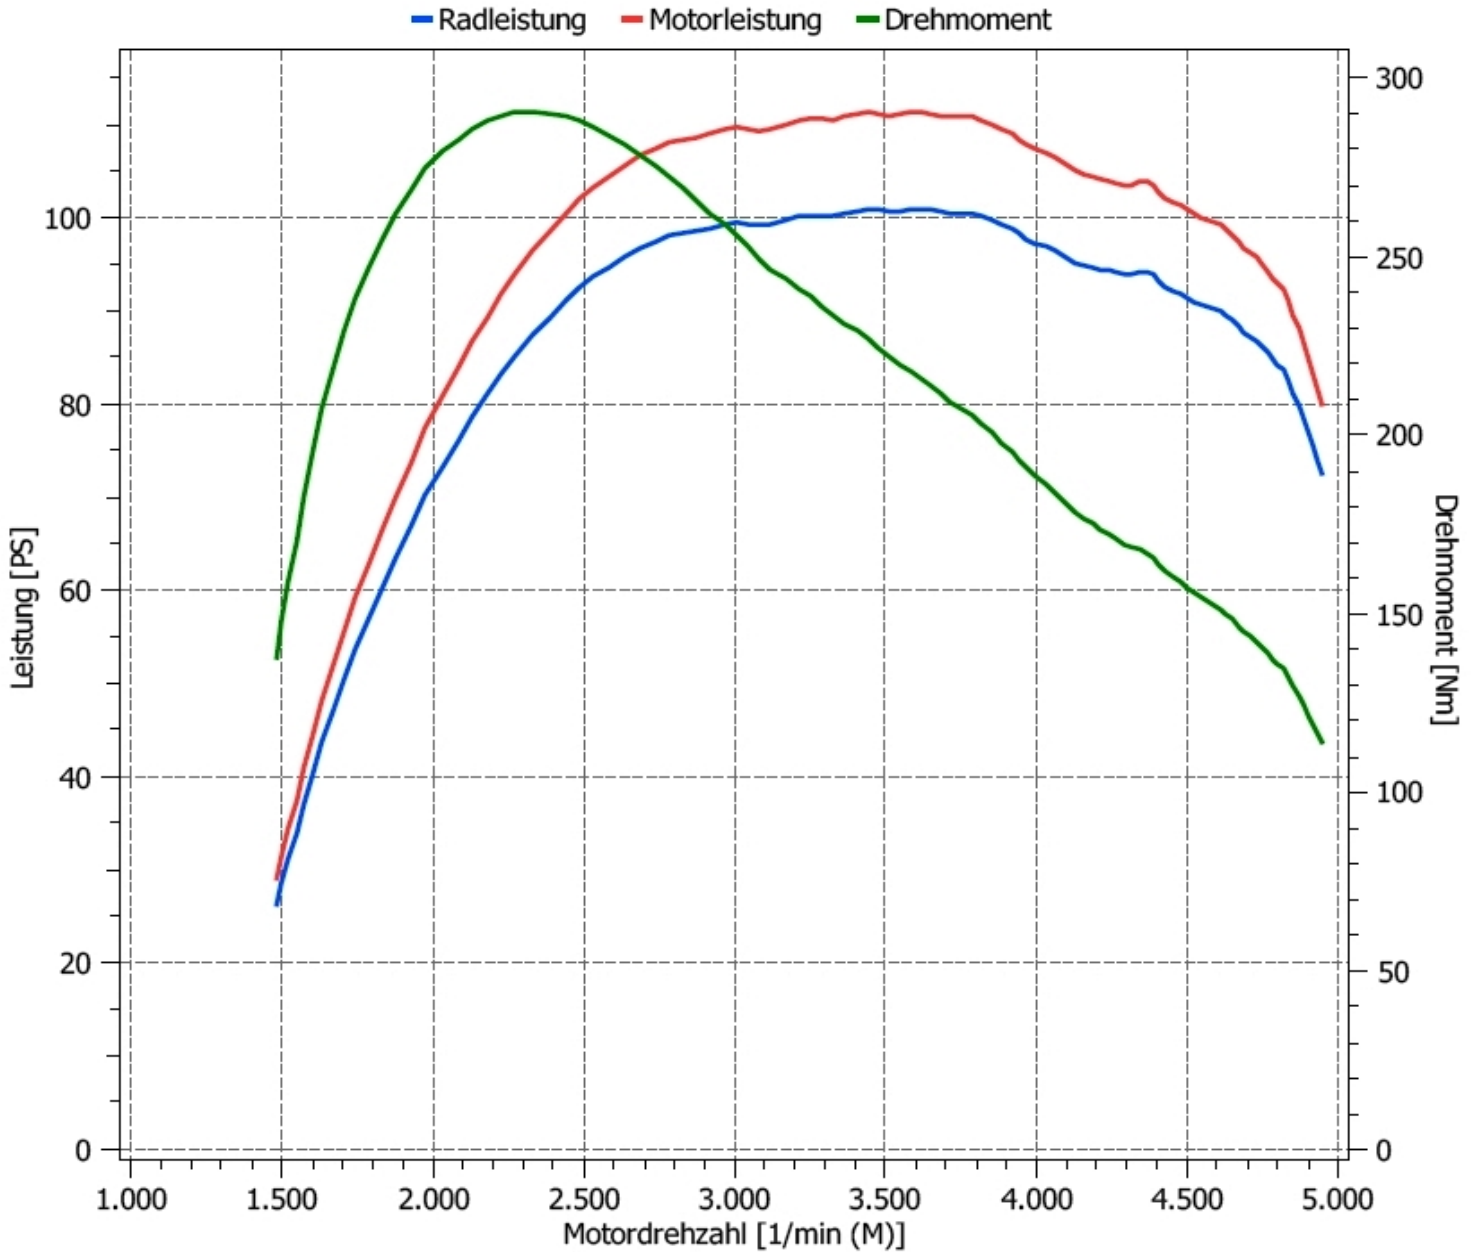

Marke und Modell: Skoda Fabia 1,6 TDI Conti 2011
 Kennzeichen: --
 Info: Serie 66KW/90PS/230NM

Datum: 13.03.2012

Prüfbericht / Leistungsmessung

Messergebnis nach DIN 70020

Motorleistung : 82KW 111PS

Radleistung: 74KW 101PS

Maximale Leistung bei: 3619 1/min

Drehmoment: 290Nm

Maximales Drehmoment bei: 2329 1/min