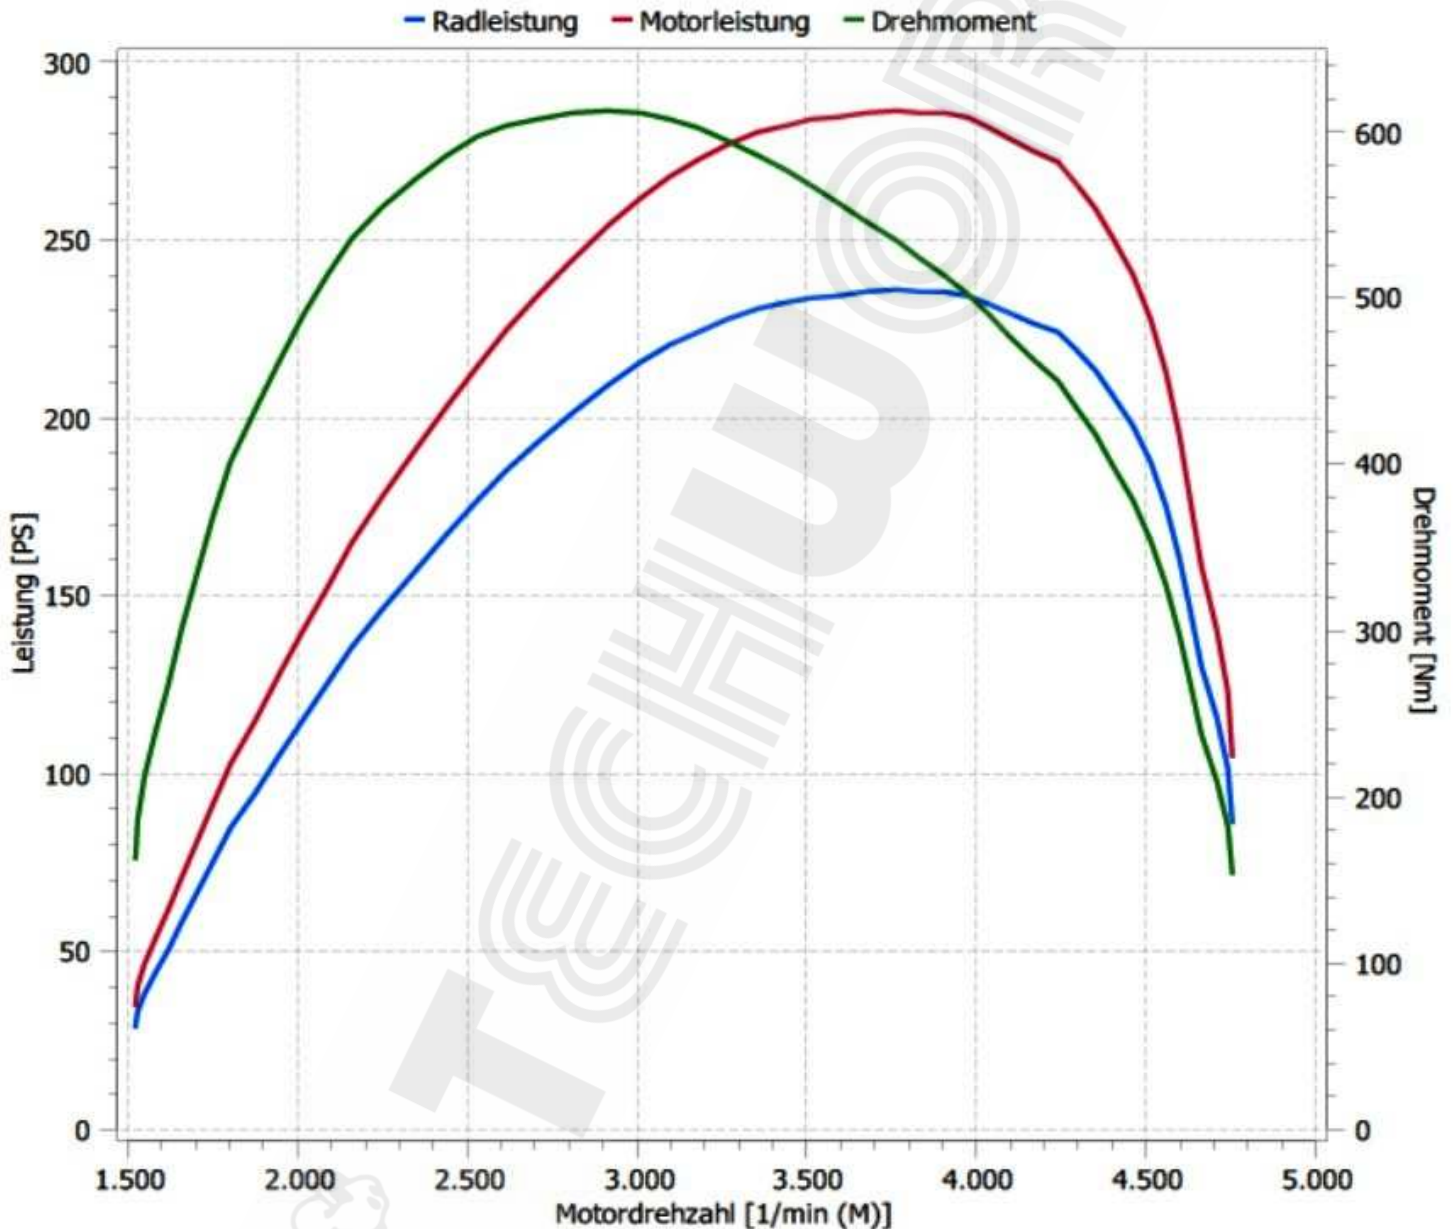

Marke und Modell: Nissan Navara 3,0 V6 DCI  
Kennzeichen:xx  
Info: Serienleistung lt. Hersteller 170KW/231PS/550Nm

Datum: 23.12.2013

## Prüfbericht / Leistungsmessung

### Messergebnis nach EWG 80/1269

Normleistung : 210,7KW 286,6PS

Radleistung: 173,6KW 236,1PS

Maximale Leistung bei: 3760 1/min

Drehmoment: 614Nm

Maximales Drehmoment bei: 2911 1/min