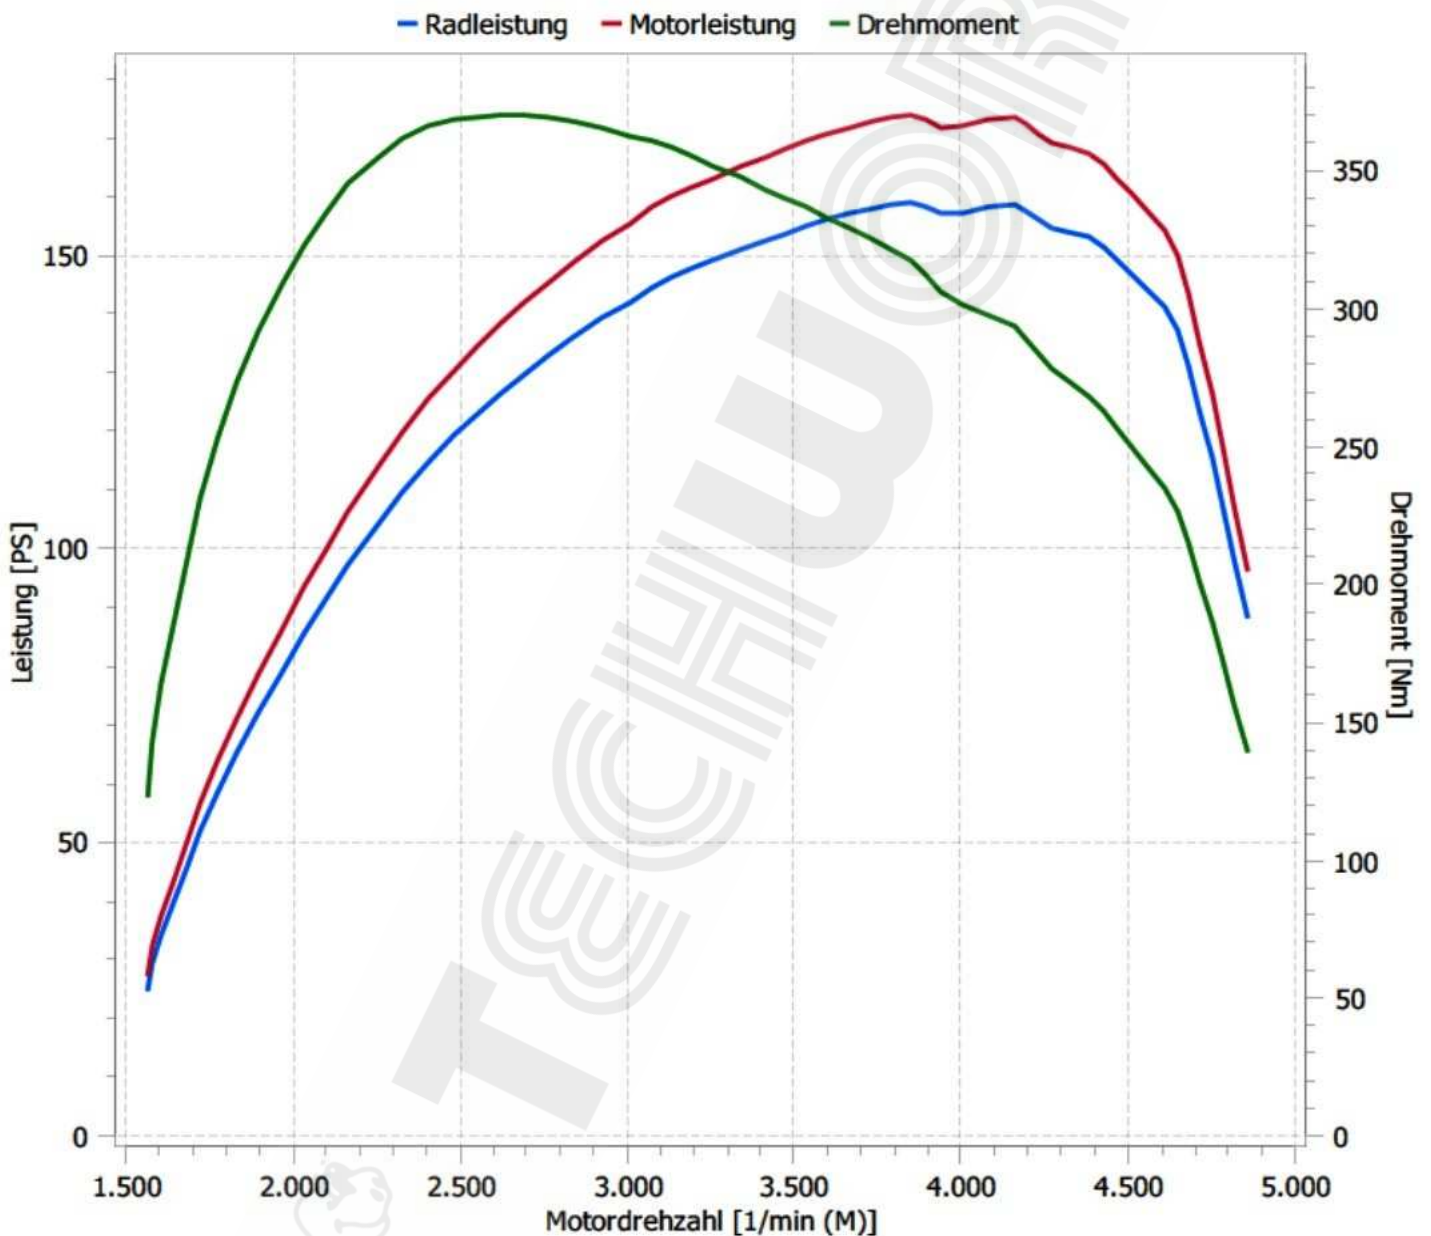

Marke und Modell: Mercedes W176 A200 CDI OM651 Delphi
Kennzeichen:xx
Info: Serienleistung lt. Hersteller 100KW/136PS/300Nm

Datum: 16.12.2013

Prüfbericht / Leistungsmessung

Messergebnis nach EWG 80/1269

Normleistung : 127,9KW 173,9PS

Radleistung: 116,9KW 159,0PS

Maximale Leistung bei: 3846 1/min

Drehmoment: 370Nm

Maximales Drehmoment bei: 2622 1/min