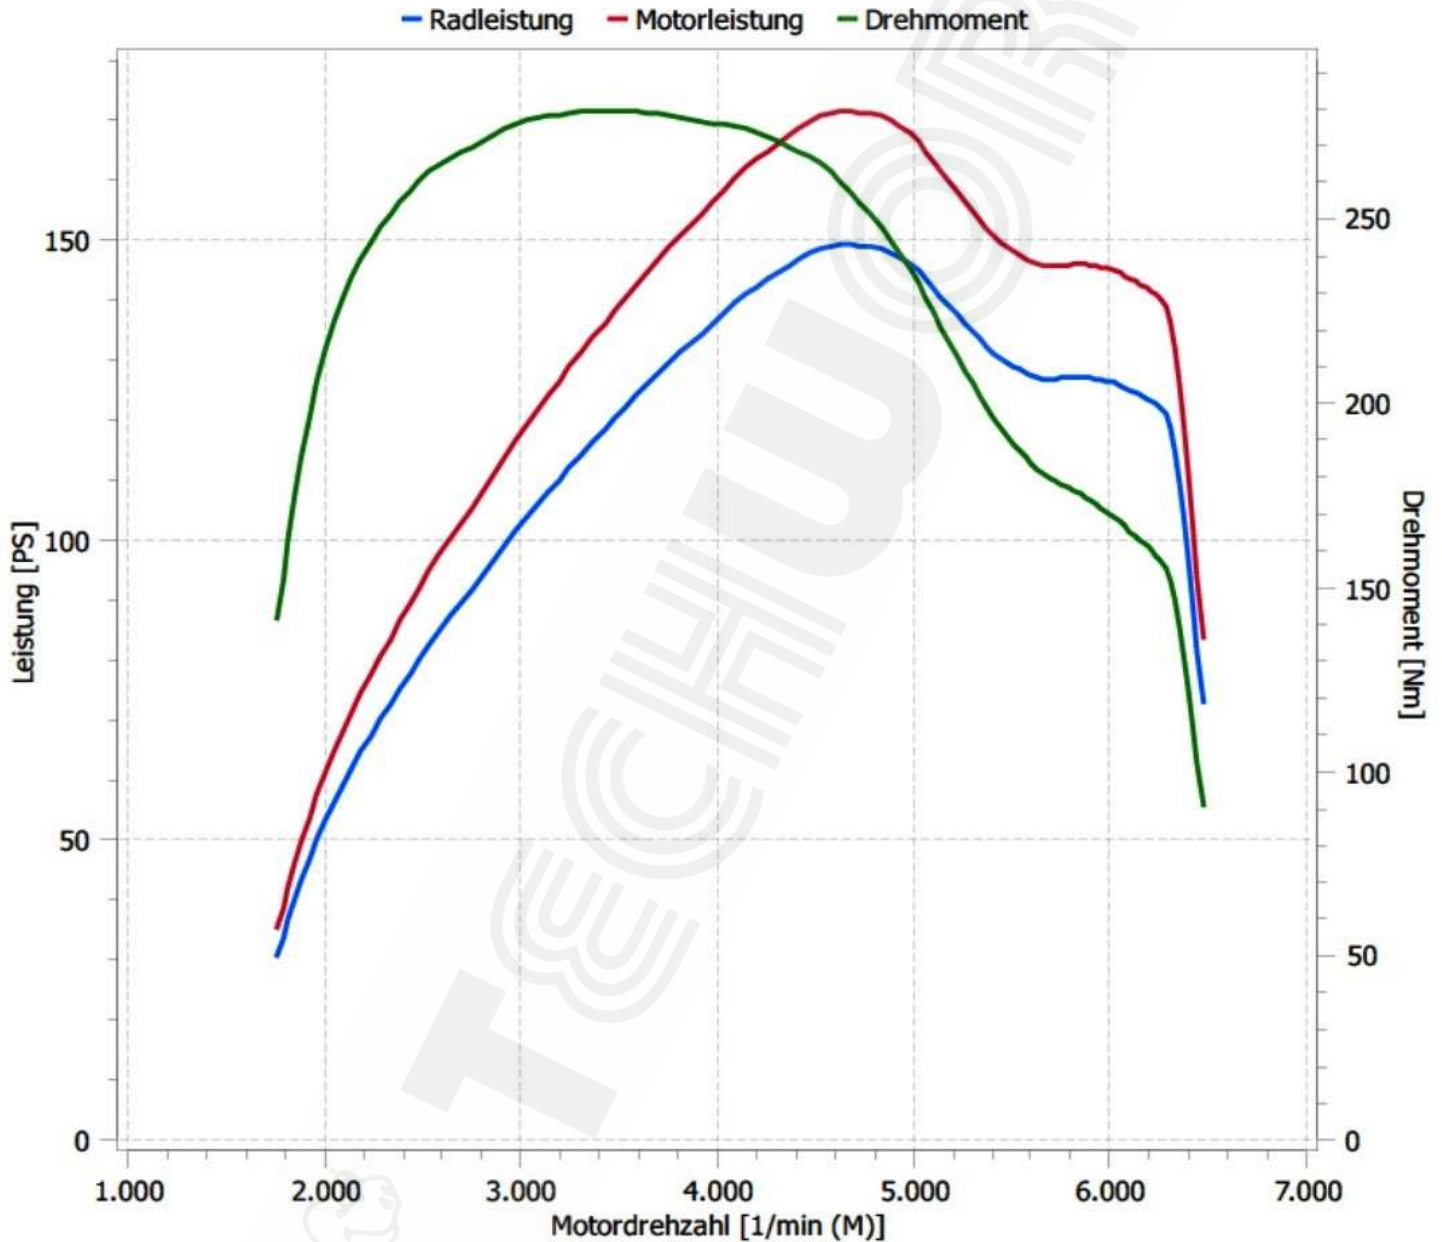

Marke und Modell: Opel Astra J 1,4 Turbo Sports Tourer  
Kennzeichen: xx  
Info: Serienleistung lt. Hersteller: 103KW/140PS/200NM

Datum: 24.07.2013

## Prüfbericht / Leistungsmessung

### Messergebnis nach DIN 70020

Normleistung : 126,2KW 171,6PS

Radleistung: 109,9KW 149,5PS

Maximale Leistung bei: 4629 1/min

Drehmoment: 280Nm

Maximales Drehmoment bei: 3365 1/min