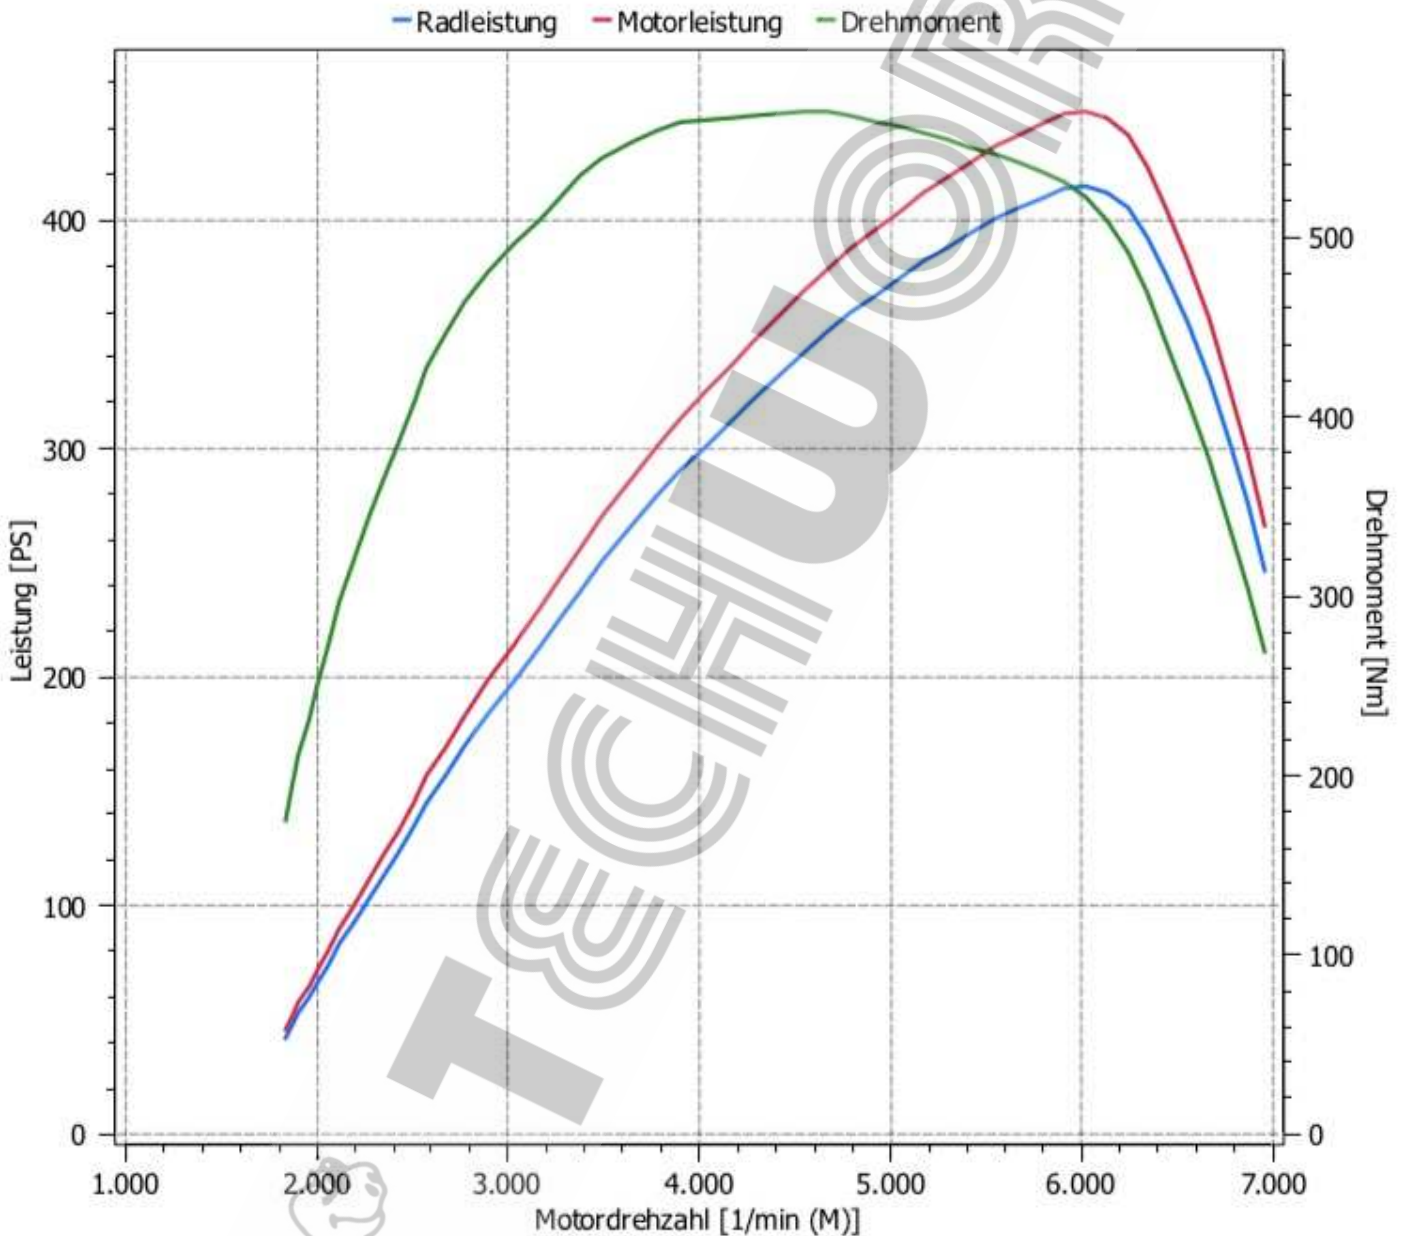

Marke und Modell: Audi RS3 Lim. 2.5TFSI Euro 6 2018

Datum: 27.09.2018

Kennzeichen:

Info: 294KW/400PS/480Nm Serienleistung lt. Hersteller - 293KW/399PS/499Nm Serie gemessen

## Prüfbericht / Leistungsmessung Tuning

### Messergebnis nach EWG 80/1269

Normleistung: 329,1KW 447,6PS

Radleistung: 305,0KW 414,8PS

Maximale Leistung bei: 6021 1/min

Drehmoment: 570Nm

Maximales Drehmoment bei: 4664 1/min