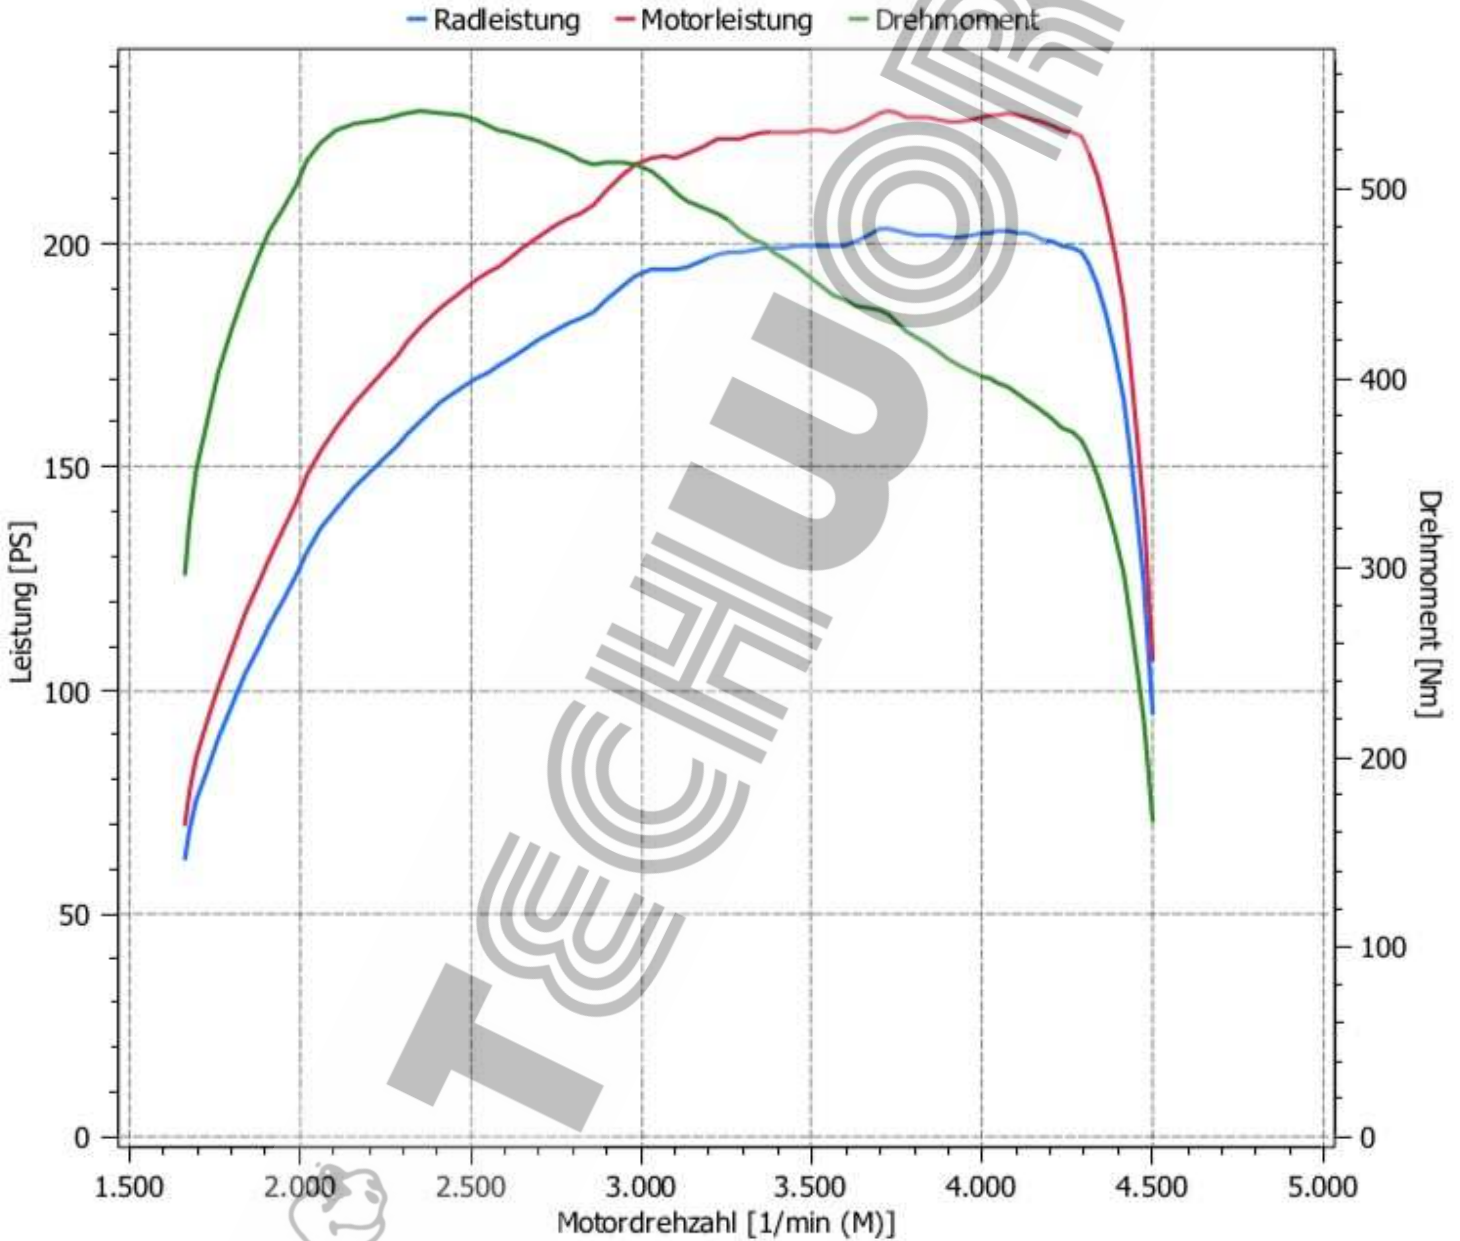

Marke und Modell: Nissan Navara 2,3 DCI TEKNA 2019

Datum: 06.09.2019

Kennzeichen:

Info: 140KW/190PS/450Nm Serienleistung lt. Hersteller - 142KW/193PS/459Nm Serie gemessen

## Prüfbericht / Leistungsmessung Tuning

### Messergebnis nach EWG 80/1269

**Normleistung: 169,0KW 229,8PS**

**Radleistung: 149,7KW 203,6PS**

Maximale Leistung bei: 3726 1/min

**Drehmoment: 541Nm**

Maximales Drehmoment bei: 2353 1/min