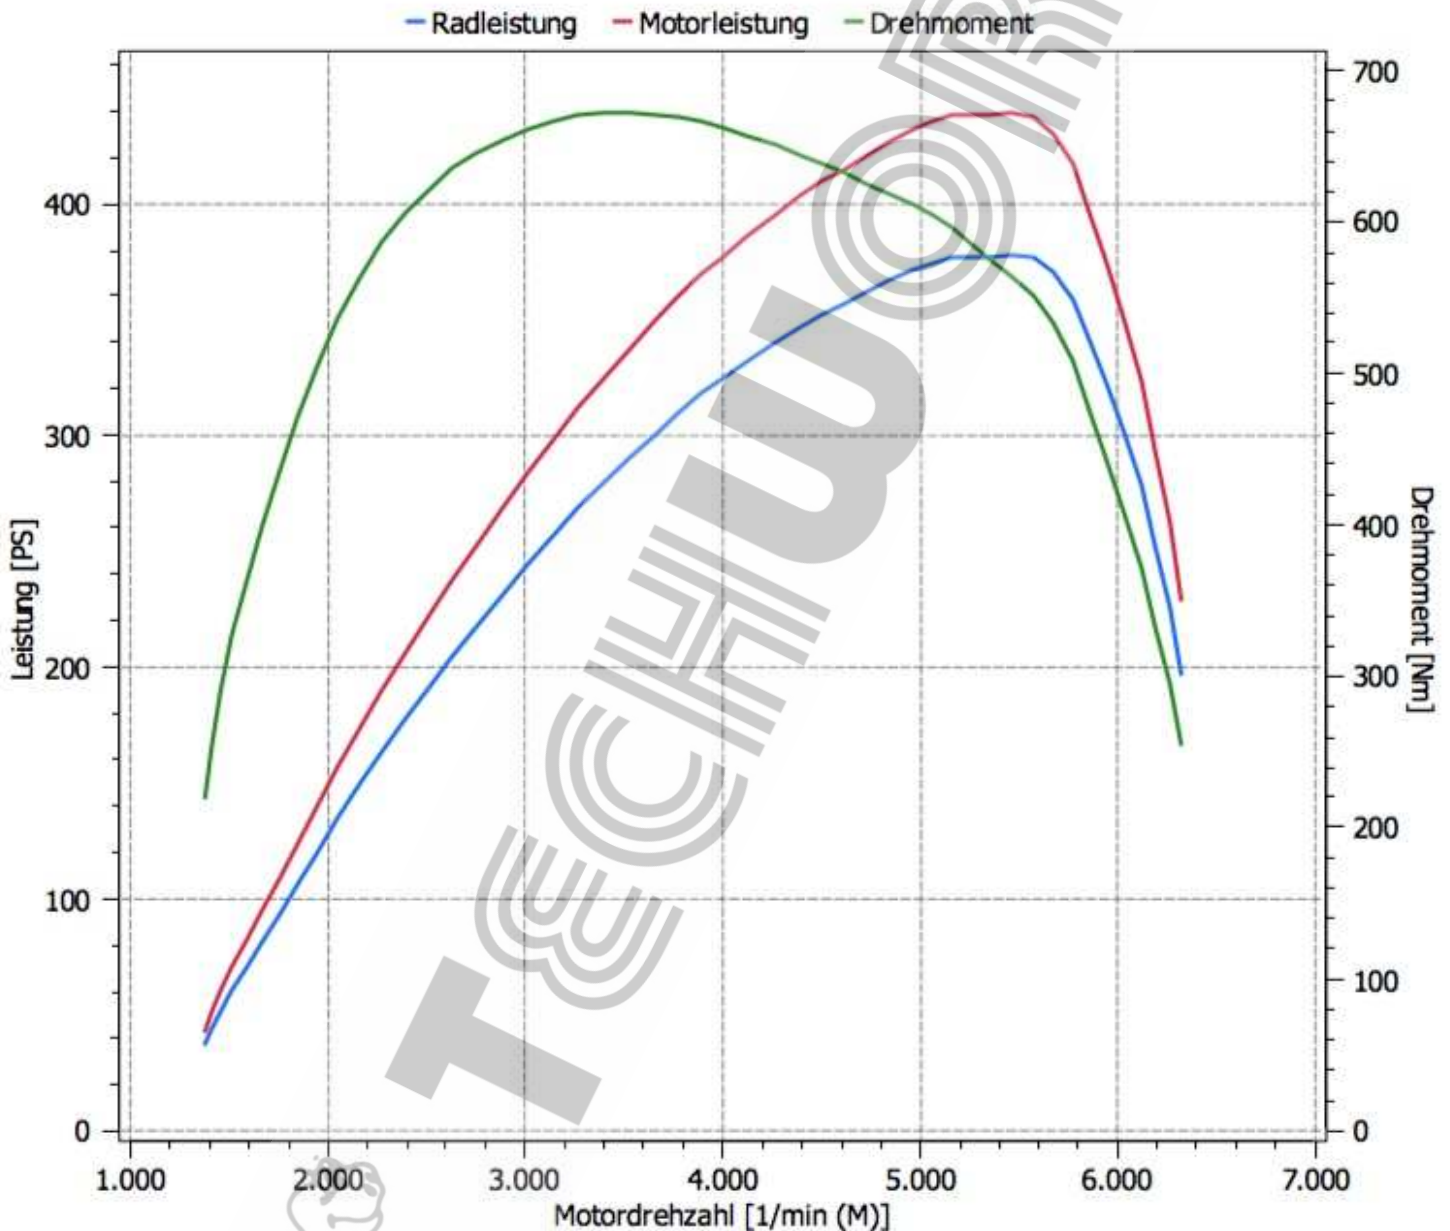

Marke und Modell: Kia Stinger 3,3 T-GDI 2017 Euro 6

Datum: 21.03.2018

Kennzeichen:

Info: 272KW/370PS/510Nm Serienleistung lt. Hersteller - 271KW/369PS/552Nm Serie gemessen

Prüfbericht / Leistungsmessung Tuning & Klappenauspuff

Messergebnis nach EWG 80/1269

Normleistung: 323,0KW 439,3PS

Motorleistung: 337,3KW 458,7PS

Radleistung: 277,9KW 377,9PS

Maximale Leistung bei: 5466 1/min

Drehmoment: 672Nm

Maximales Drehmoment bei: 3394 1/min