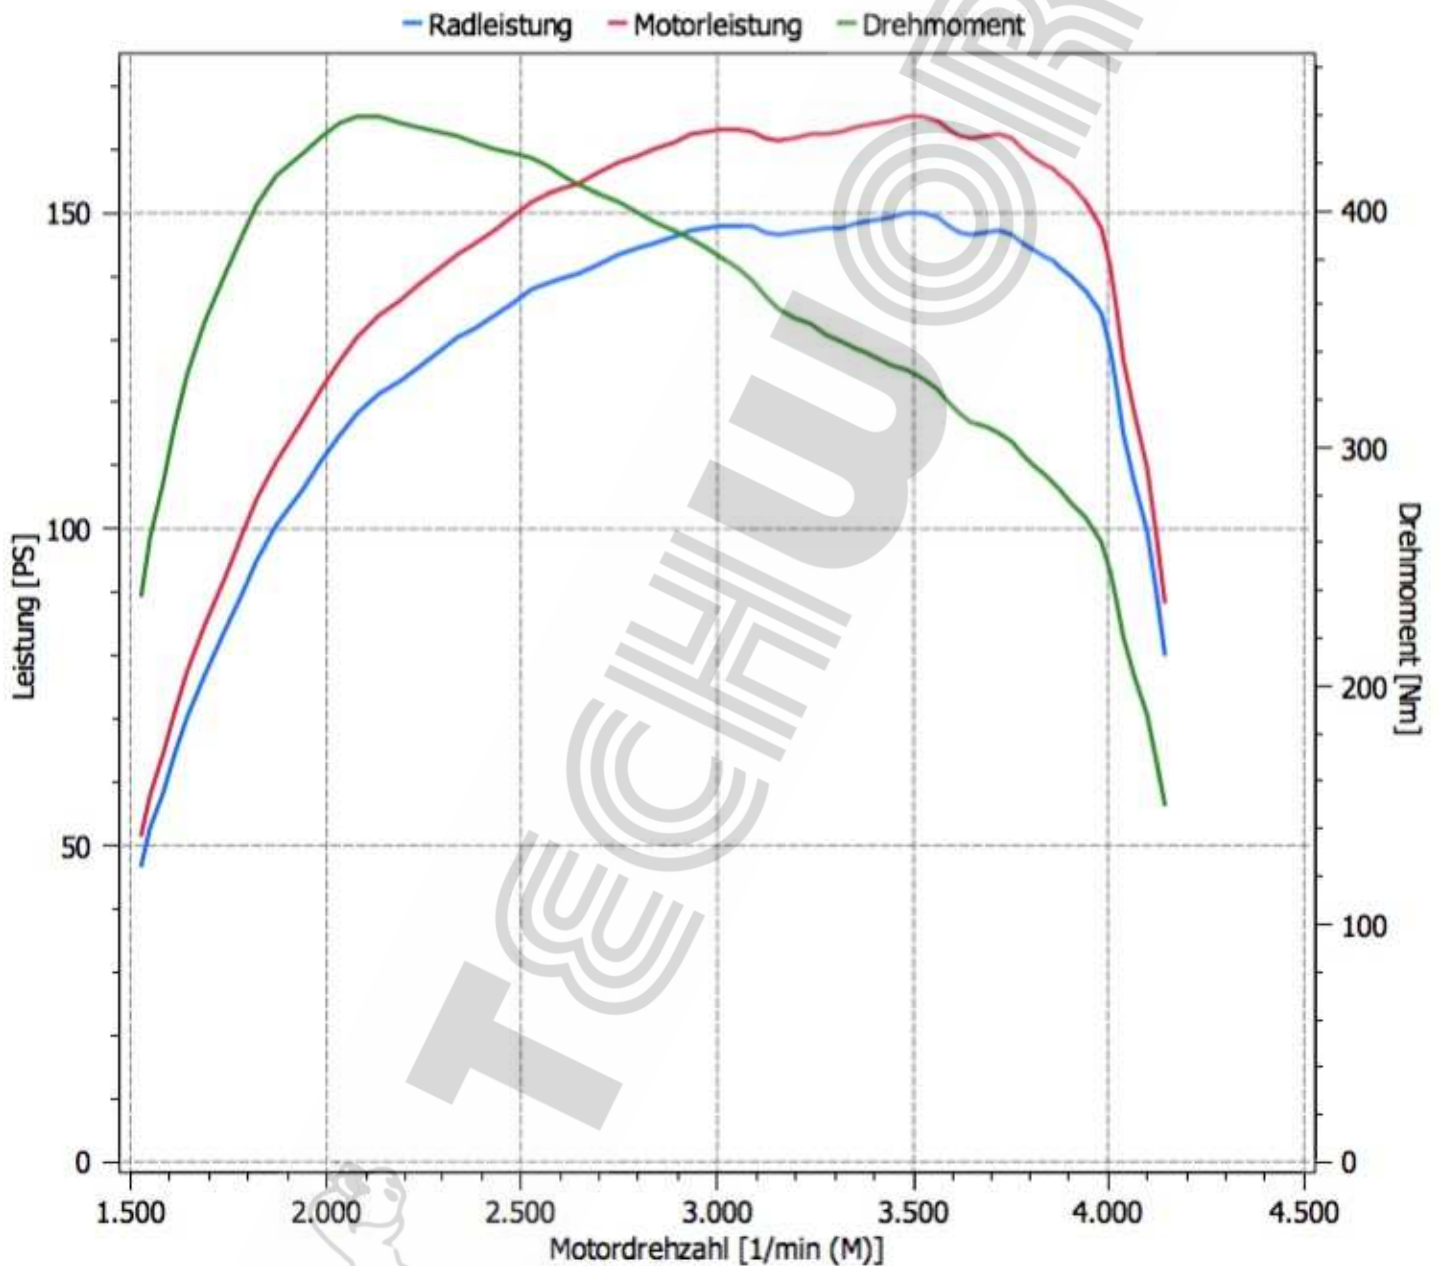

Marke und Modell: Kia Optima 1,7 CRDI Euro 6 2016  
Kennzeichen:  
Info: 104KW/141PS/340Nm Serienleistung

Datum: 18.02.2016

## Prüfbericht / Leistungsmessung

### Messergebnis nach EWG 80/1269

Normleistung : 122,0KW 165,9PS

Radleistung: 110,2KW 149,9PS

Maximale Leistung bei: 3523 1/min

Drehmoment: 440Nm

Maximales Drehmoment bei: 2081 1/min