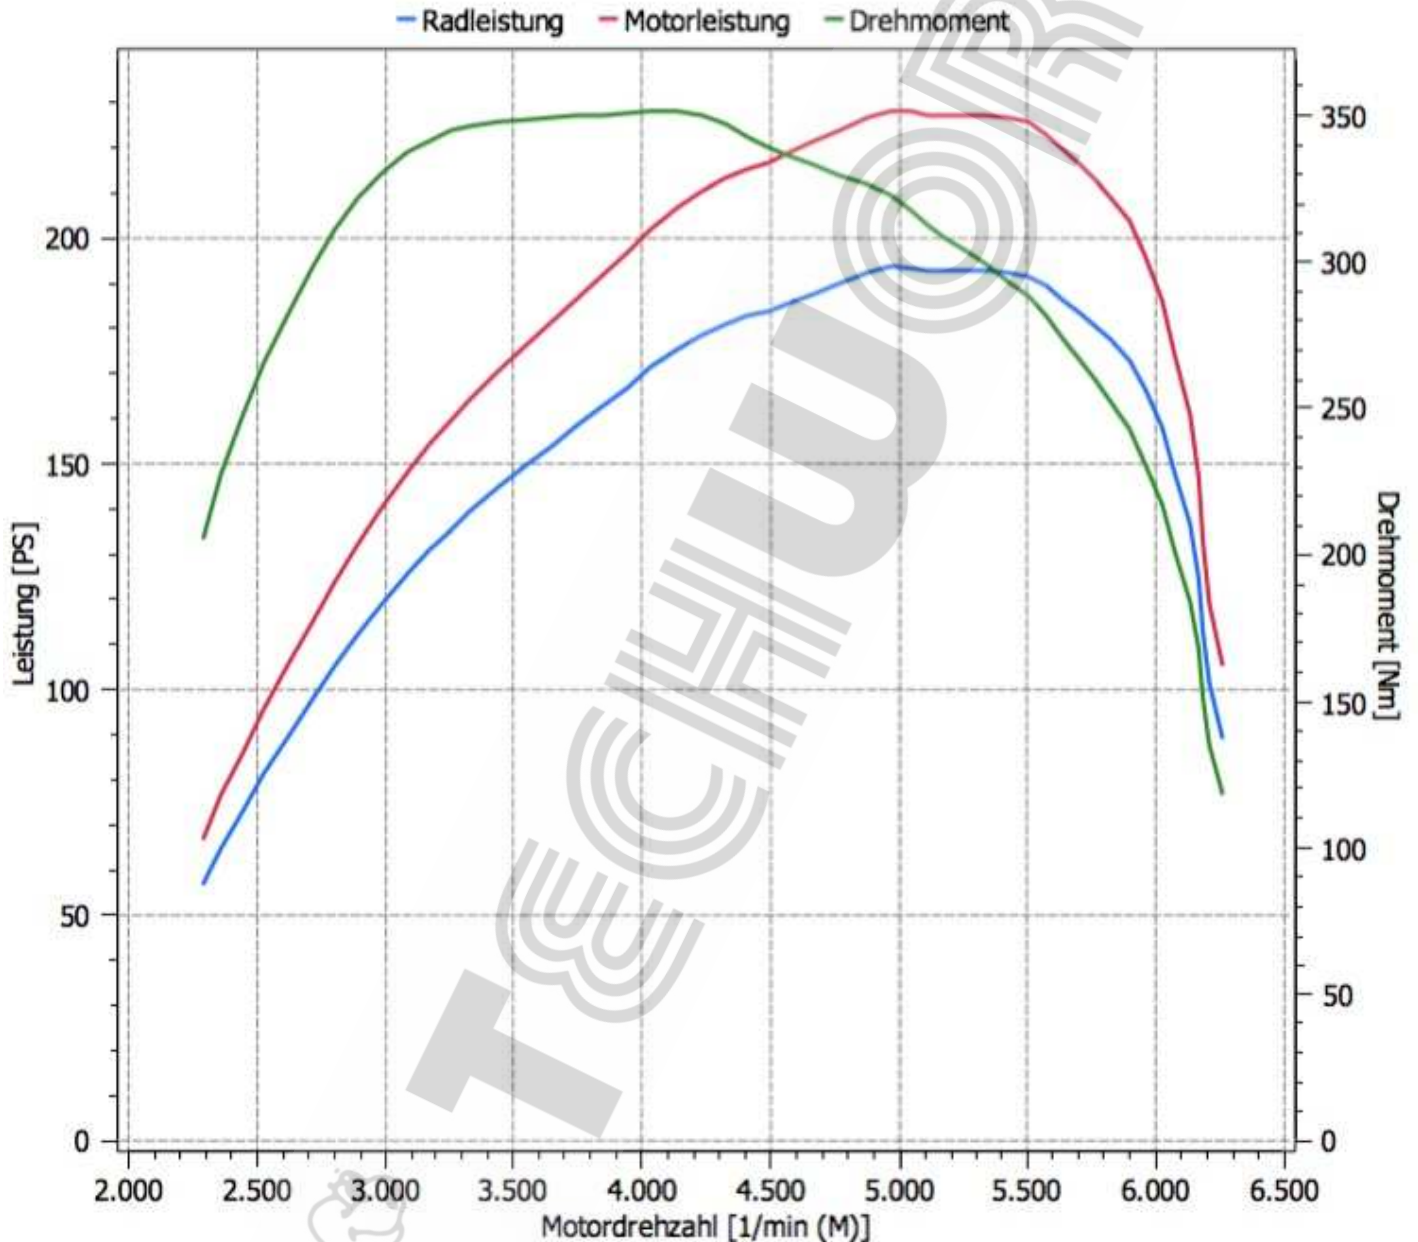

Marke und Modell: Kia Sportage 1,6 T GDI 2016 Euro 6

Datum: 12.02.2016

Kennzeichen:

Info: 130KW/177PS/265Nm Serie lt. Hersteller - 142KW/193PS/303Nm Serie gemessen

Prüfbericht / Leistungsmessung

Messergebnis nach EWG 80/1269

Normleistung : 167,9KW 228,3PS

Radleistung: 142,5KW 193,8PS

Maximale Leistung bei: 4971 1/min

Drehmoment: 353Nm

Maximales Drehmoment bei: 4033 1/min