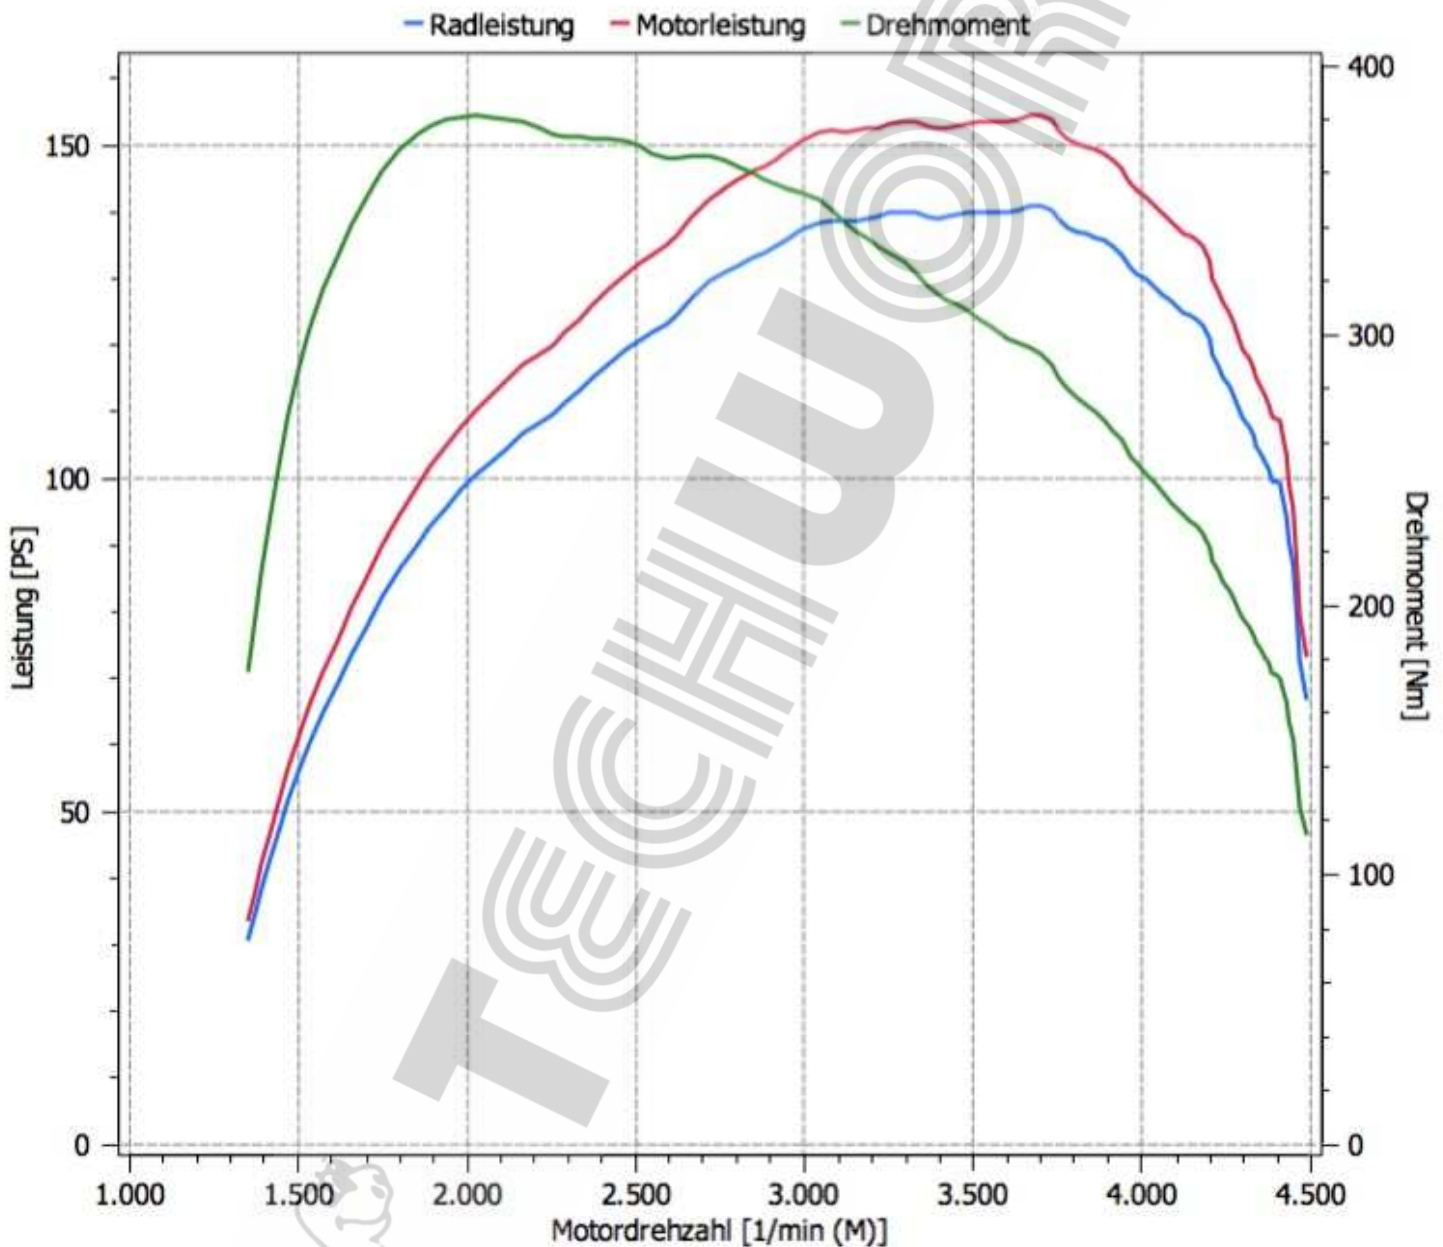

Marke und Modell: Kia Ceed 1,6 CRDI 2016 Euro 6
 Kennzeichen: --
 Info: 100KW/136PS/280Nm Serie lt. Hersteller

Datum: 04.03.2016

Prüfbericht / Leistungsmessung

Messergebnis nach EWG 80/1269

Normleistung : 114,8KW 156,1PS

Radleistung: 103,6KW 140,9PS

Maximale Leistung bei: 3700 1/min

Drehmoment: 381,6Nm

Maximales Drehmoment bei: 2027 1/min