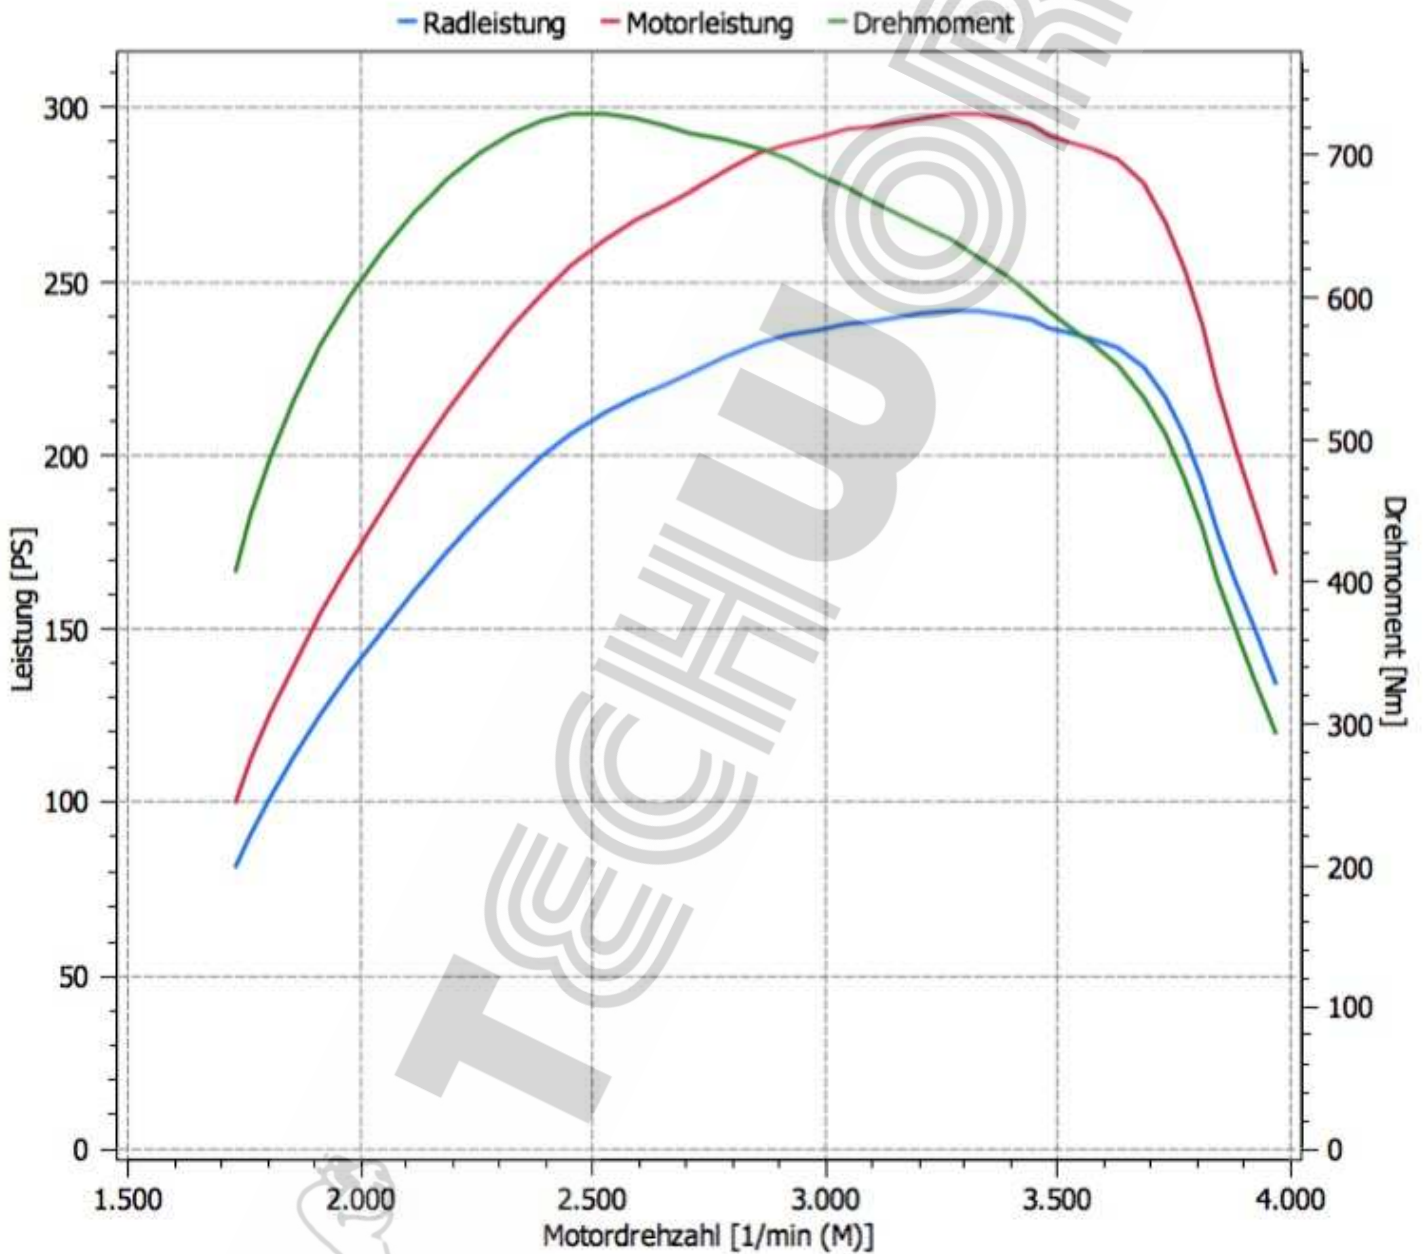

Marke und Modell: Jeep Grand Cherokee 3,0 Multijet Euro 6 2016

Datum: 11.04.2016

Kennzeichen:

Info: 184KW/250PS/570Nm Serie It. Hersteller

Prüfbericht / Leistungsmessung

Messergebnis nach EWG 80/1269

Normleistung : 219,9KW 299,1PS

Radleistung: 177,7KW 241,7PS

Maximale Leistung bei: 3268 1/min

Drehmoment: 730Nm

Maximales Drehmoment bei: 2453 1/min