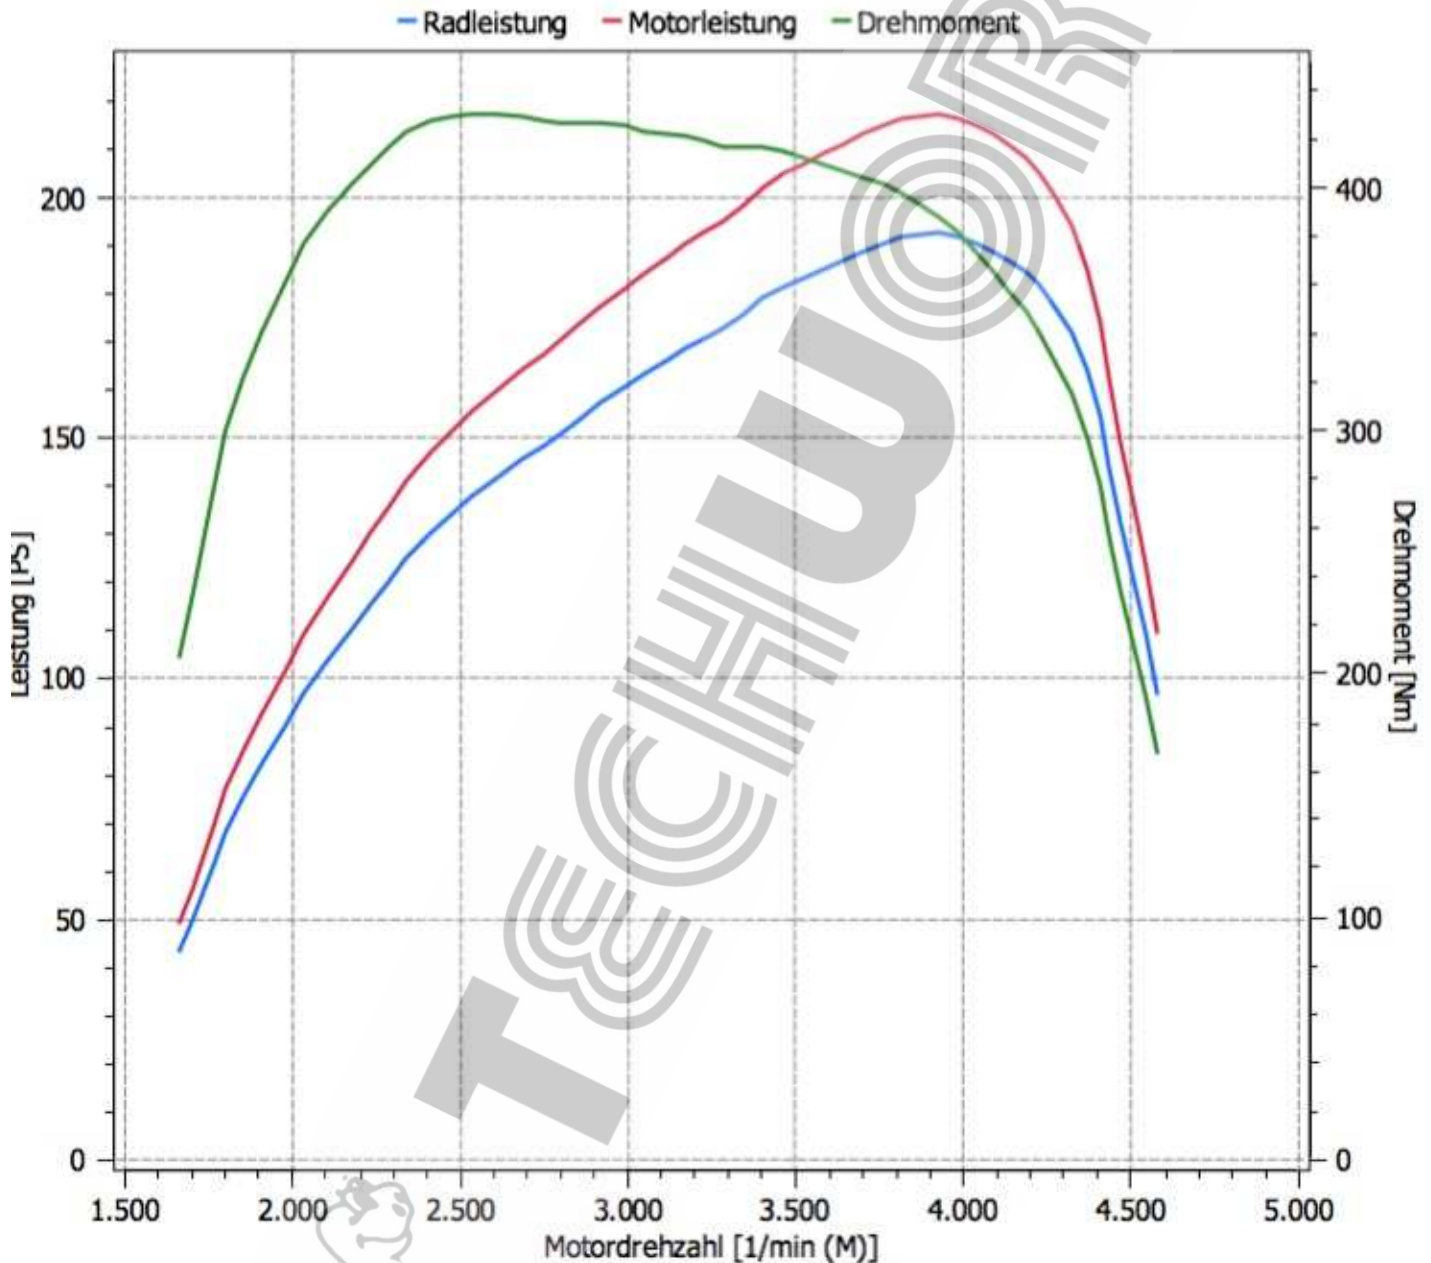

Marke und Modell: Infiniti Q30 2,2D Euro 6 2016

Datum: 27.09.2016

Kennzeichen:

Info: 125KW/170PS/350Nm Serie lt. Hersteller - 135KW/183PS/360Nm Serie gemessen

Prüfbericht / Leistungsmessung

Messergebnis nach EWG 80/1269

Normleistung : 159,8KW 217,3PS

Radleistung: 141,6KW 192,6PS

Maximale Leistung bei: 3926 1/min

Drehmoment: 431Nm

Maximales Drehmoment bei: 2537 1/min