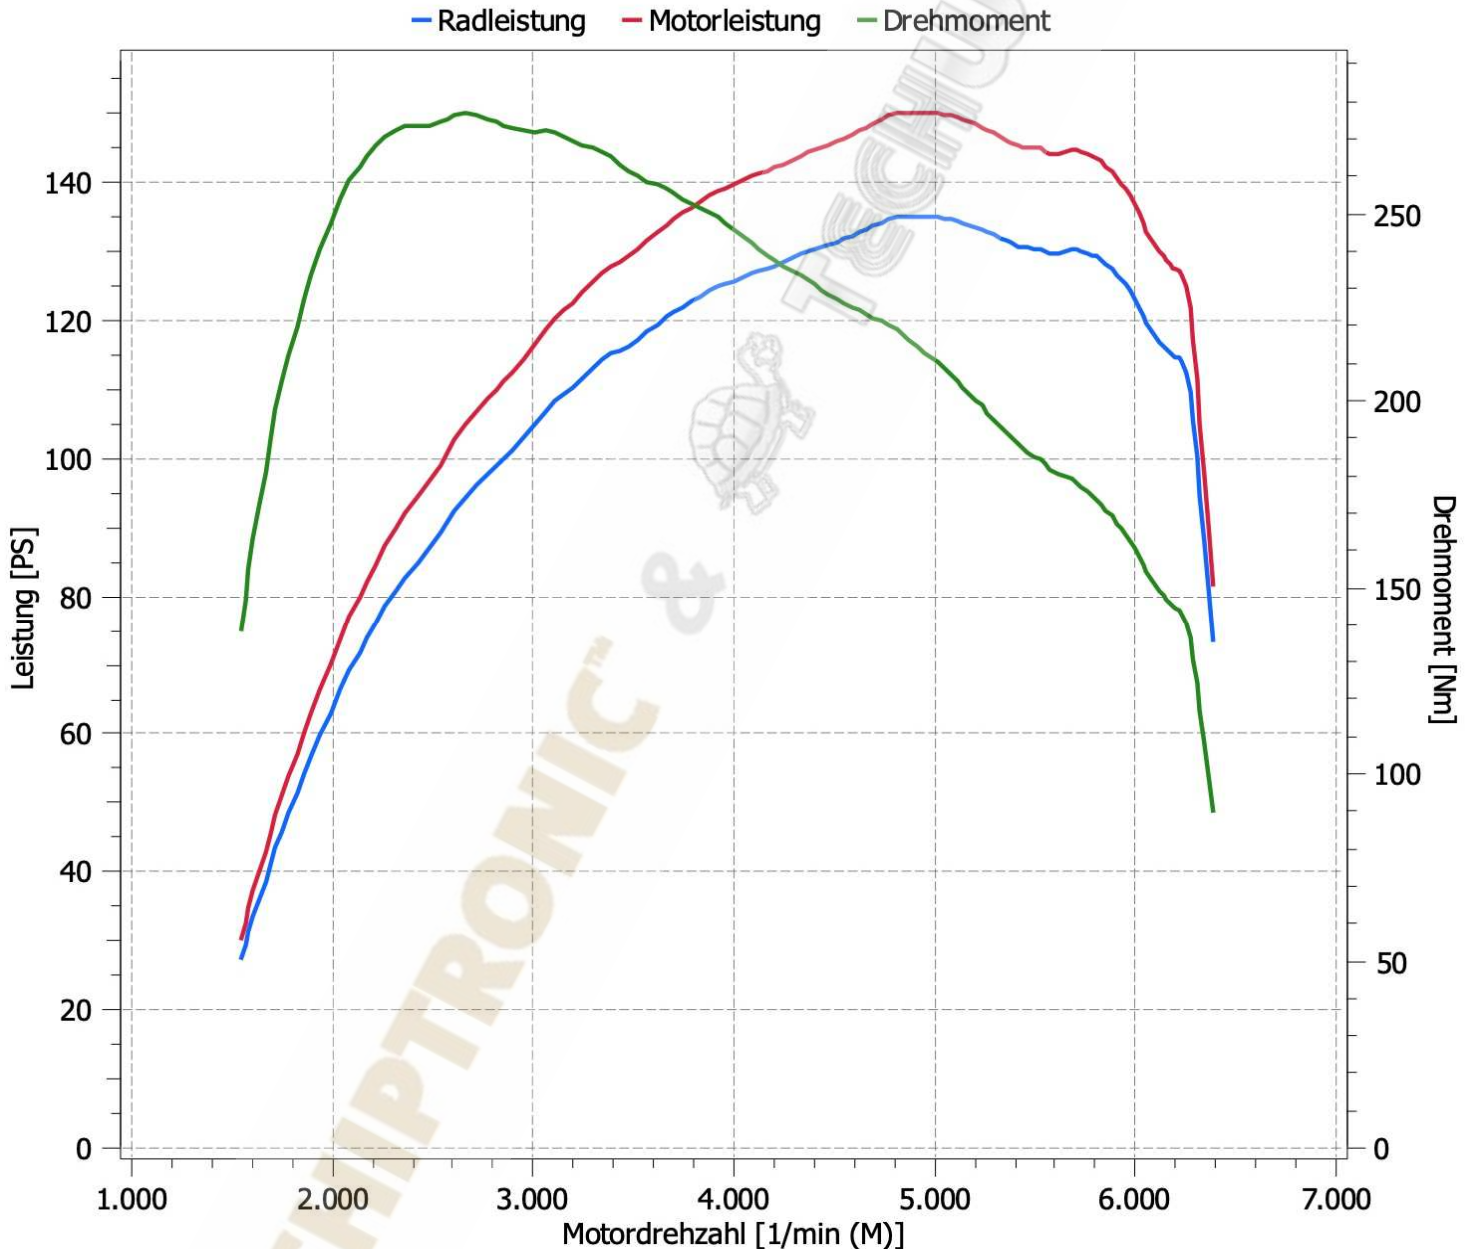

Marke und Modell: VW Caddy V 1,5 TSI SG

Datum: 11.07.2022

Kennzeichen:

Info: 84KW/114PS/220Nm Serienleistung lt. Hersteller - 85KW/116PS/210Nm Serie gemessen

Prüfbericht / Leistungsmessung Tuning

Messergebnis nach EWG 80/1269

Normleistung: 111,1KW 151,1PS

Maximale Leistung bei: 4840 1/min

Drehmoment: 277Nm

Maximales Drehmoment bei: 2588 1/min